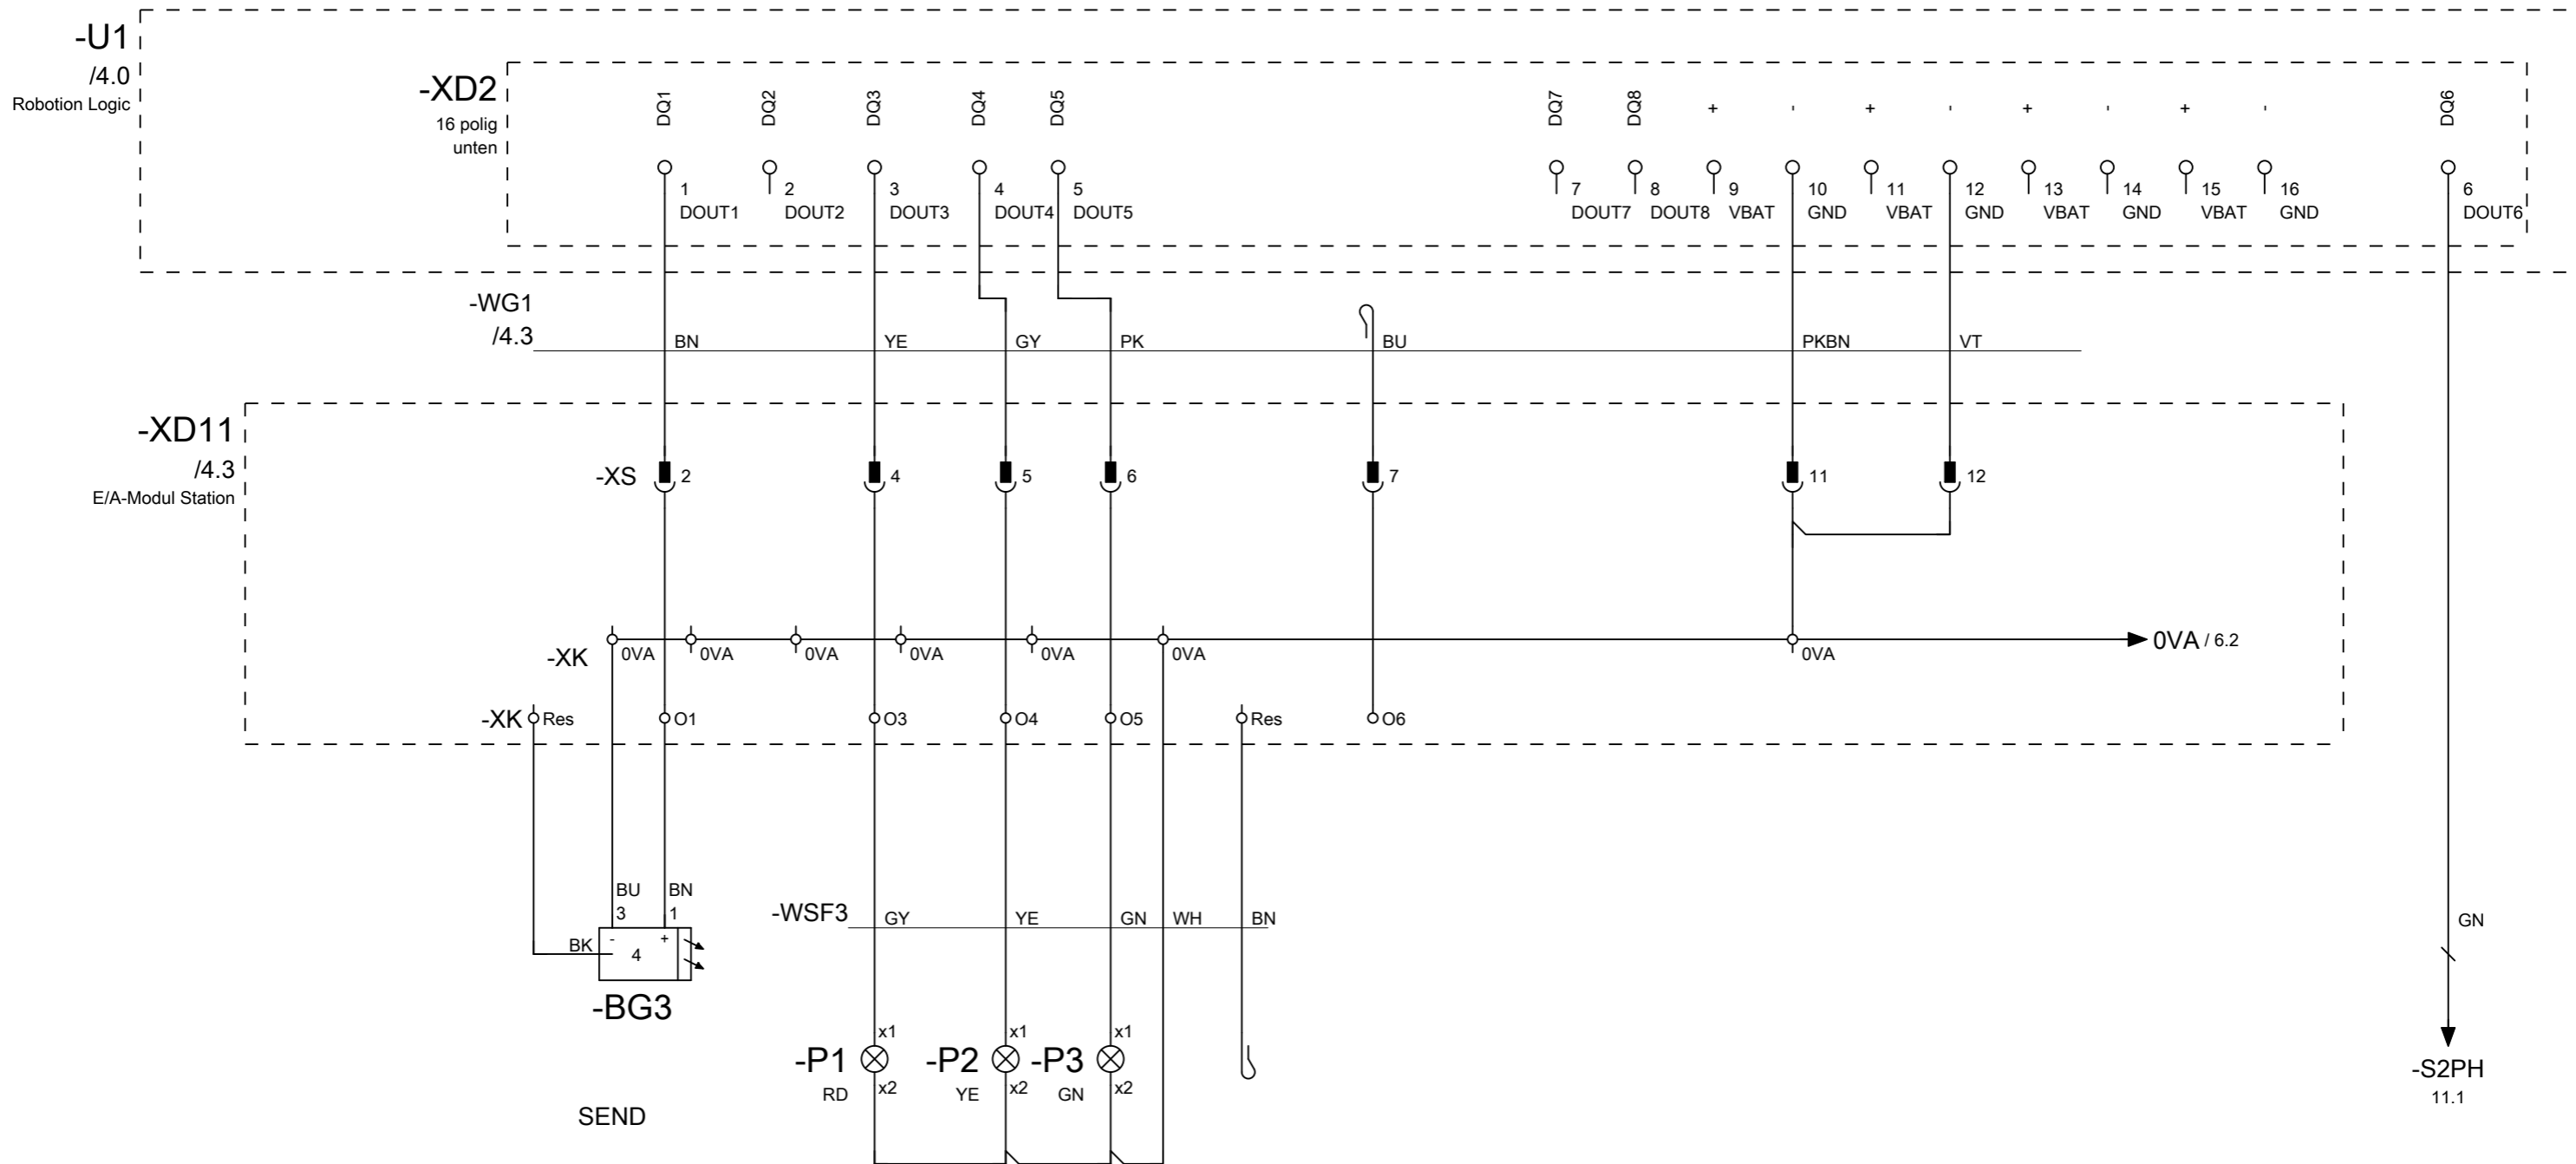

Titel- / Deckblatt

S-Nr.			
PSP / DPJ	VN	= Rob	Robotino
		+	
			Seite 1 von 12

Diese Zeichnung ist Eigentum der Festo Didactic SE

Diese Zeichnung ist Eigentum der Festo Didactic SE

Meldeleuchte  
gelb

Reset