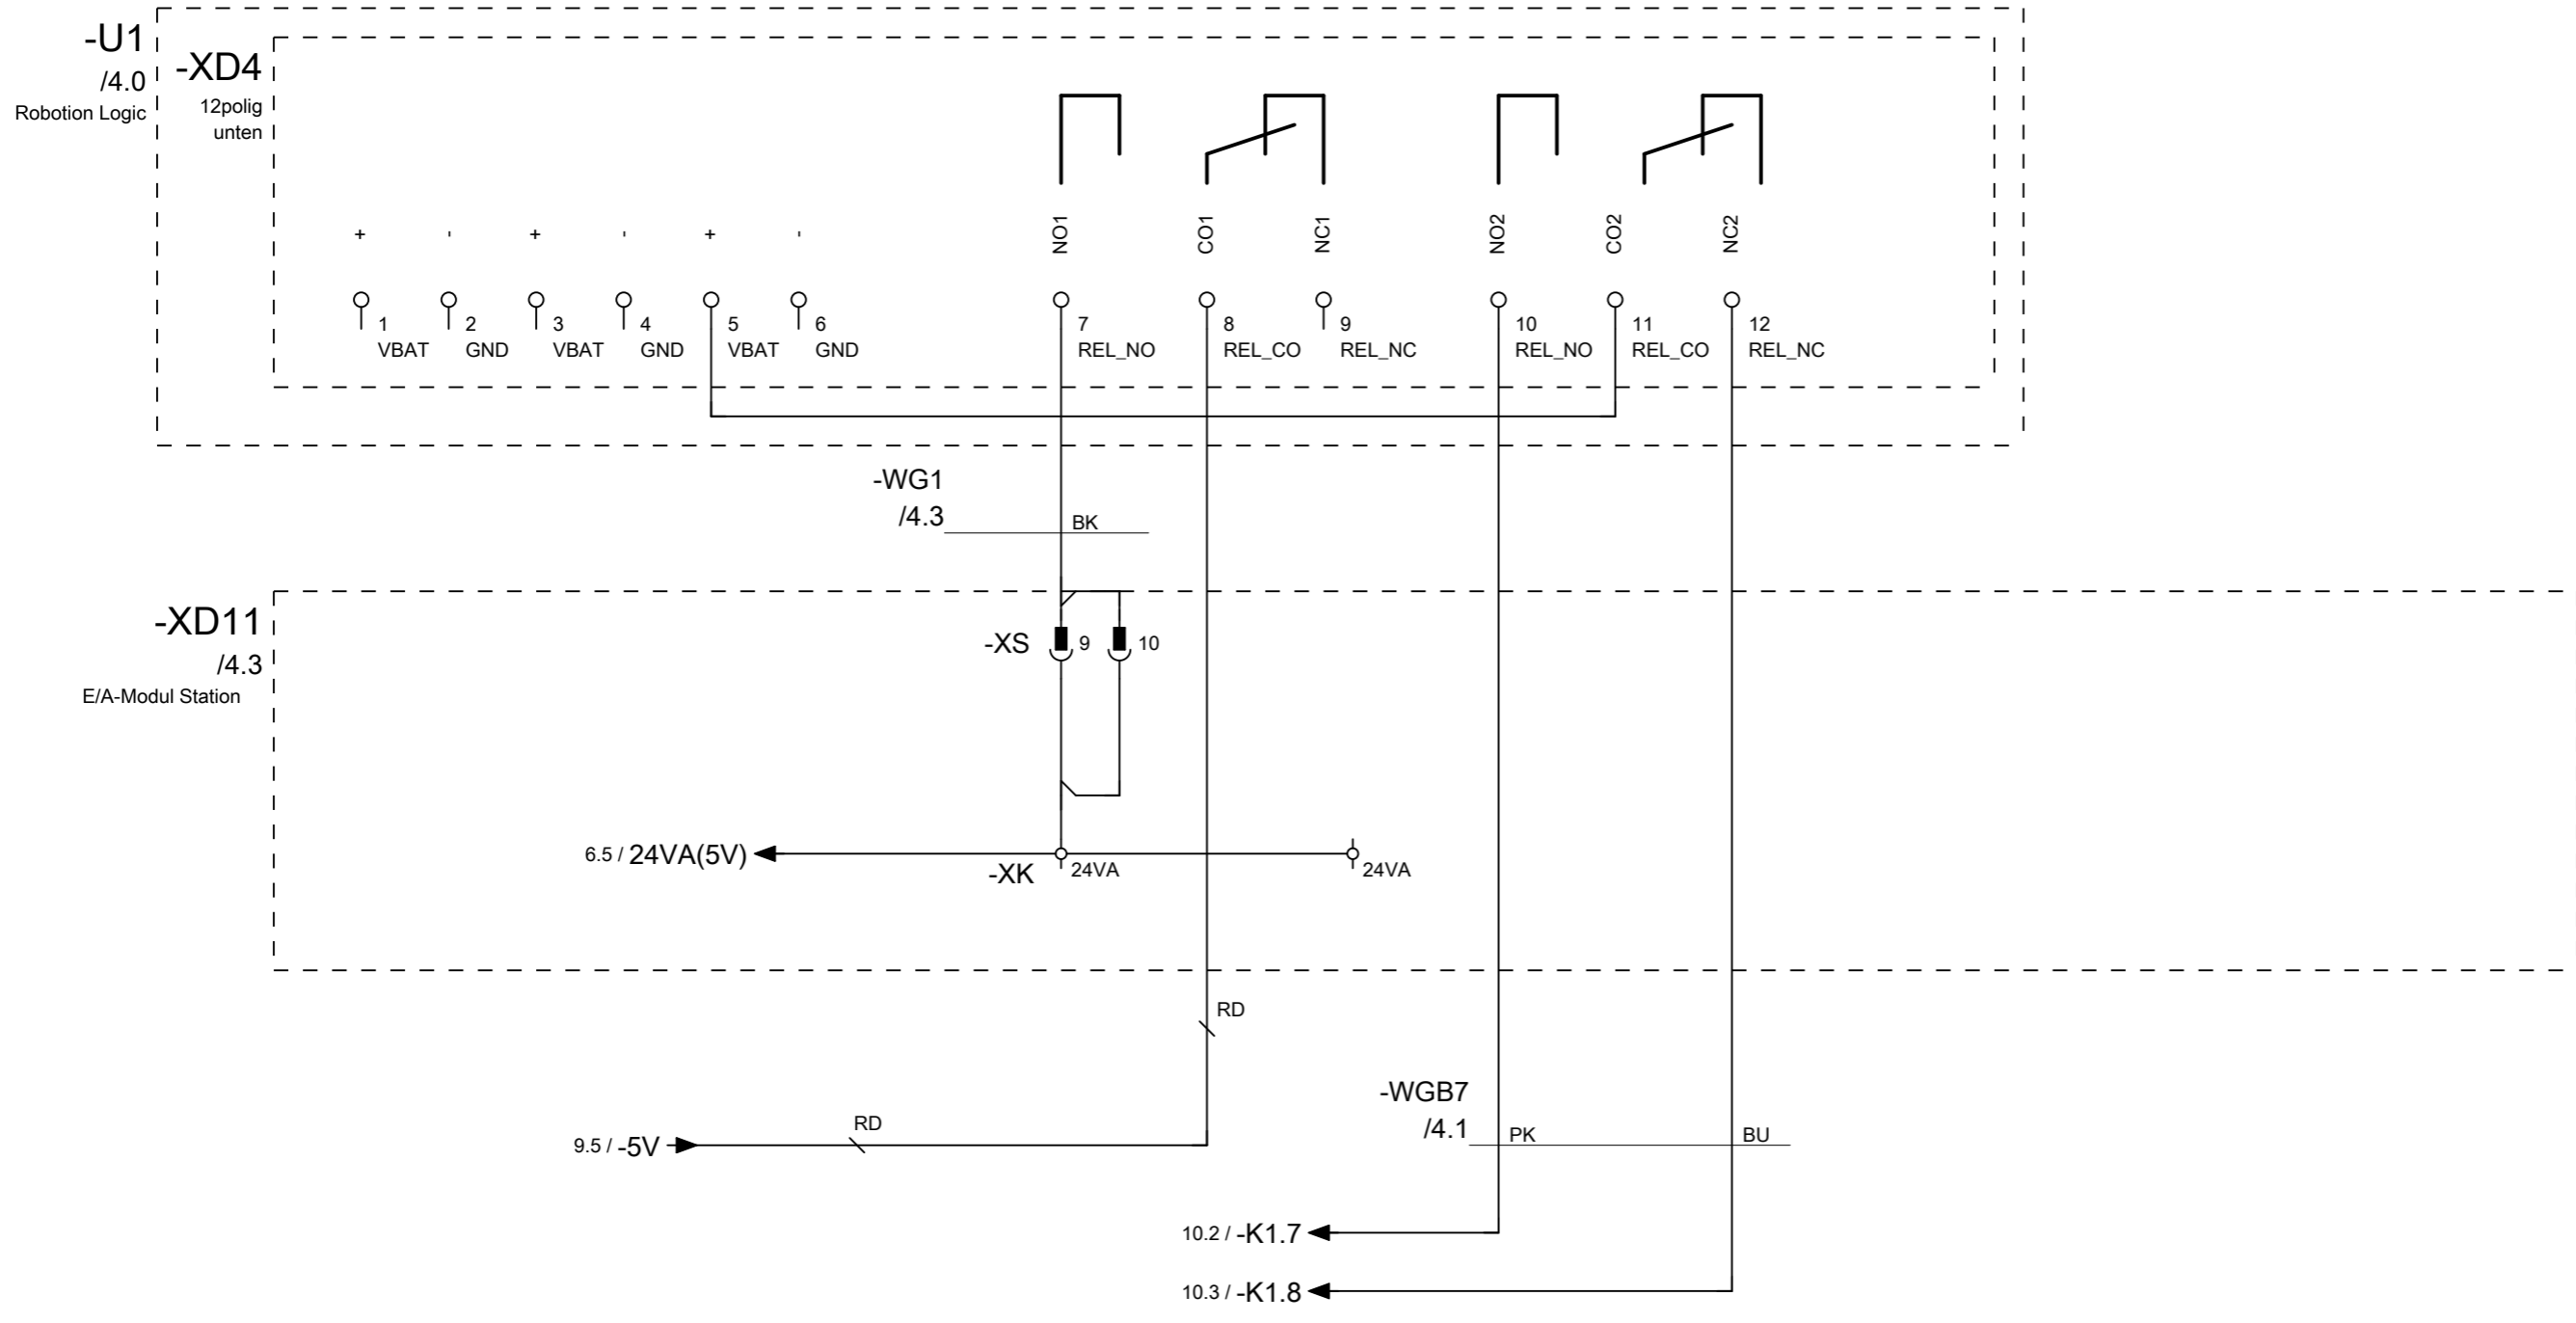

Diese Zeichnung ist Eigentum der Festo Didactic SE

Datum	29.11.2021	Festo Didactic SE
Bearb.	Schuhmacher	Rechbergstraße 3
Erst.	Schuhmacher	D-73770 Denkendorf
Ze.Nr.	N:	F:

Relais Schnittstelle

S-Nr.			
PSP / DPJ	VN	= Rob	Robotino
		+	Seite 7 von 12