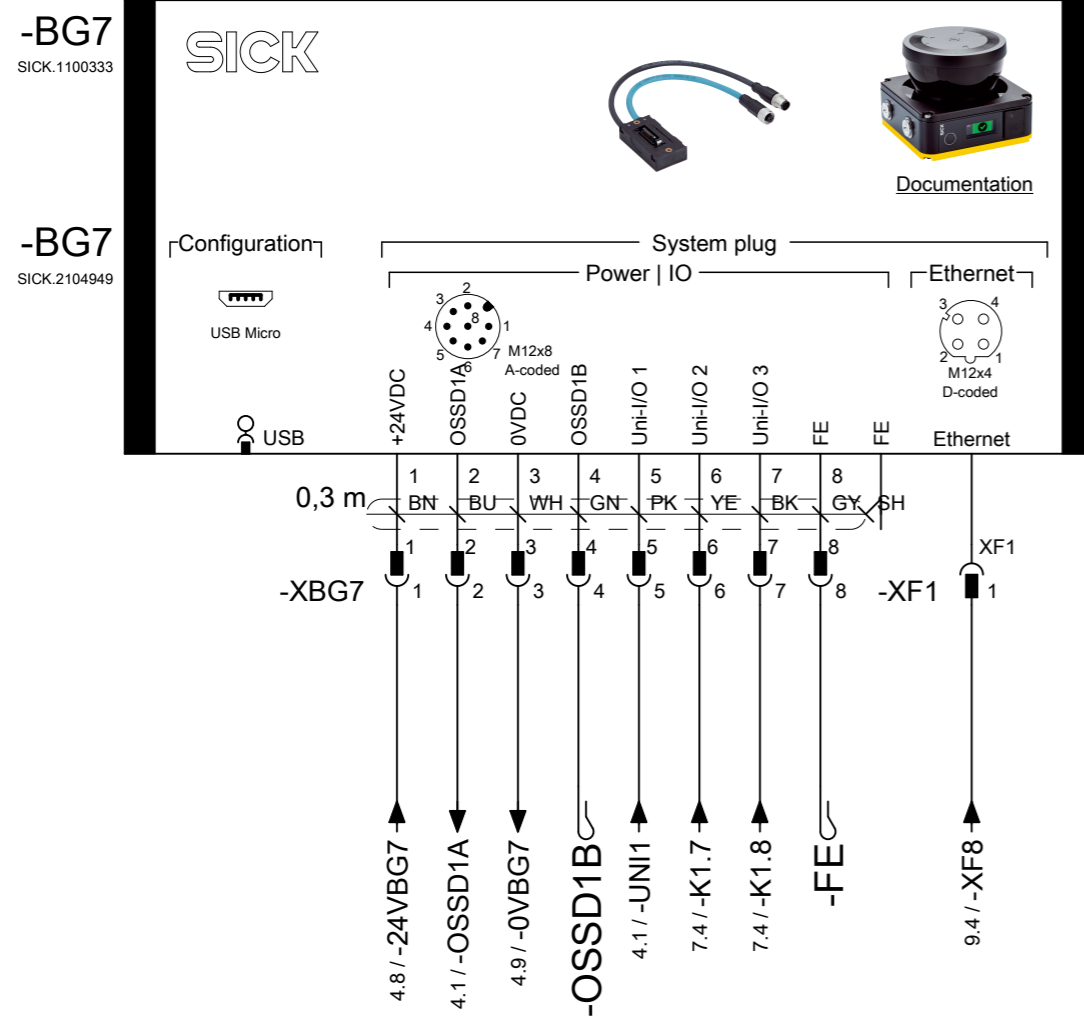

Datum	29.11.2021	Festo Didactic SE
Bearb.	Schuhmacher	Rechbergstraße 3
Erst.	Schuhmacher	D-73770 Denkendorf
Ze.Nr.	N:	F:

Motor & 5V

S-Nr.	
PSP / DPJ	VN

= Rob	Robotino	Seite 8
+		von 12

Diese Zeichnung ist Eigentum der Festo Didactic SE

Datum	29.11.2021	Festo Didactic SE
Bearb.	Schuhmacher	Reichbergstraße 3
Erst.	Schuhmacher	D-73770 Denkendorf
Ze.Nr.	N:	F:

Robotino Logic

S-Nr.	
PSP / DPJ	VN

= Rob	Robotino	Seite 9
+		von 12

Diese Zeichnung ist Eigentum der Festo Didactic SE