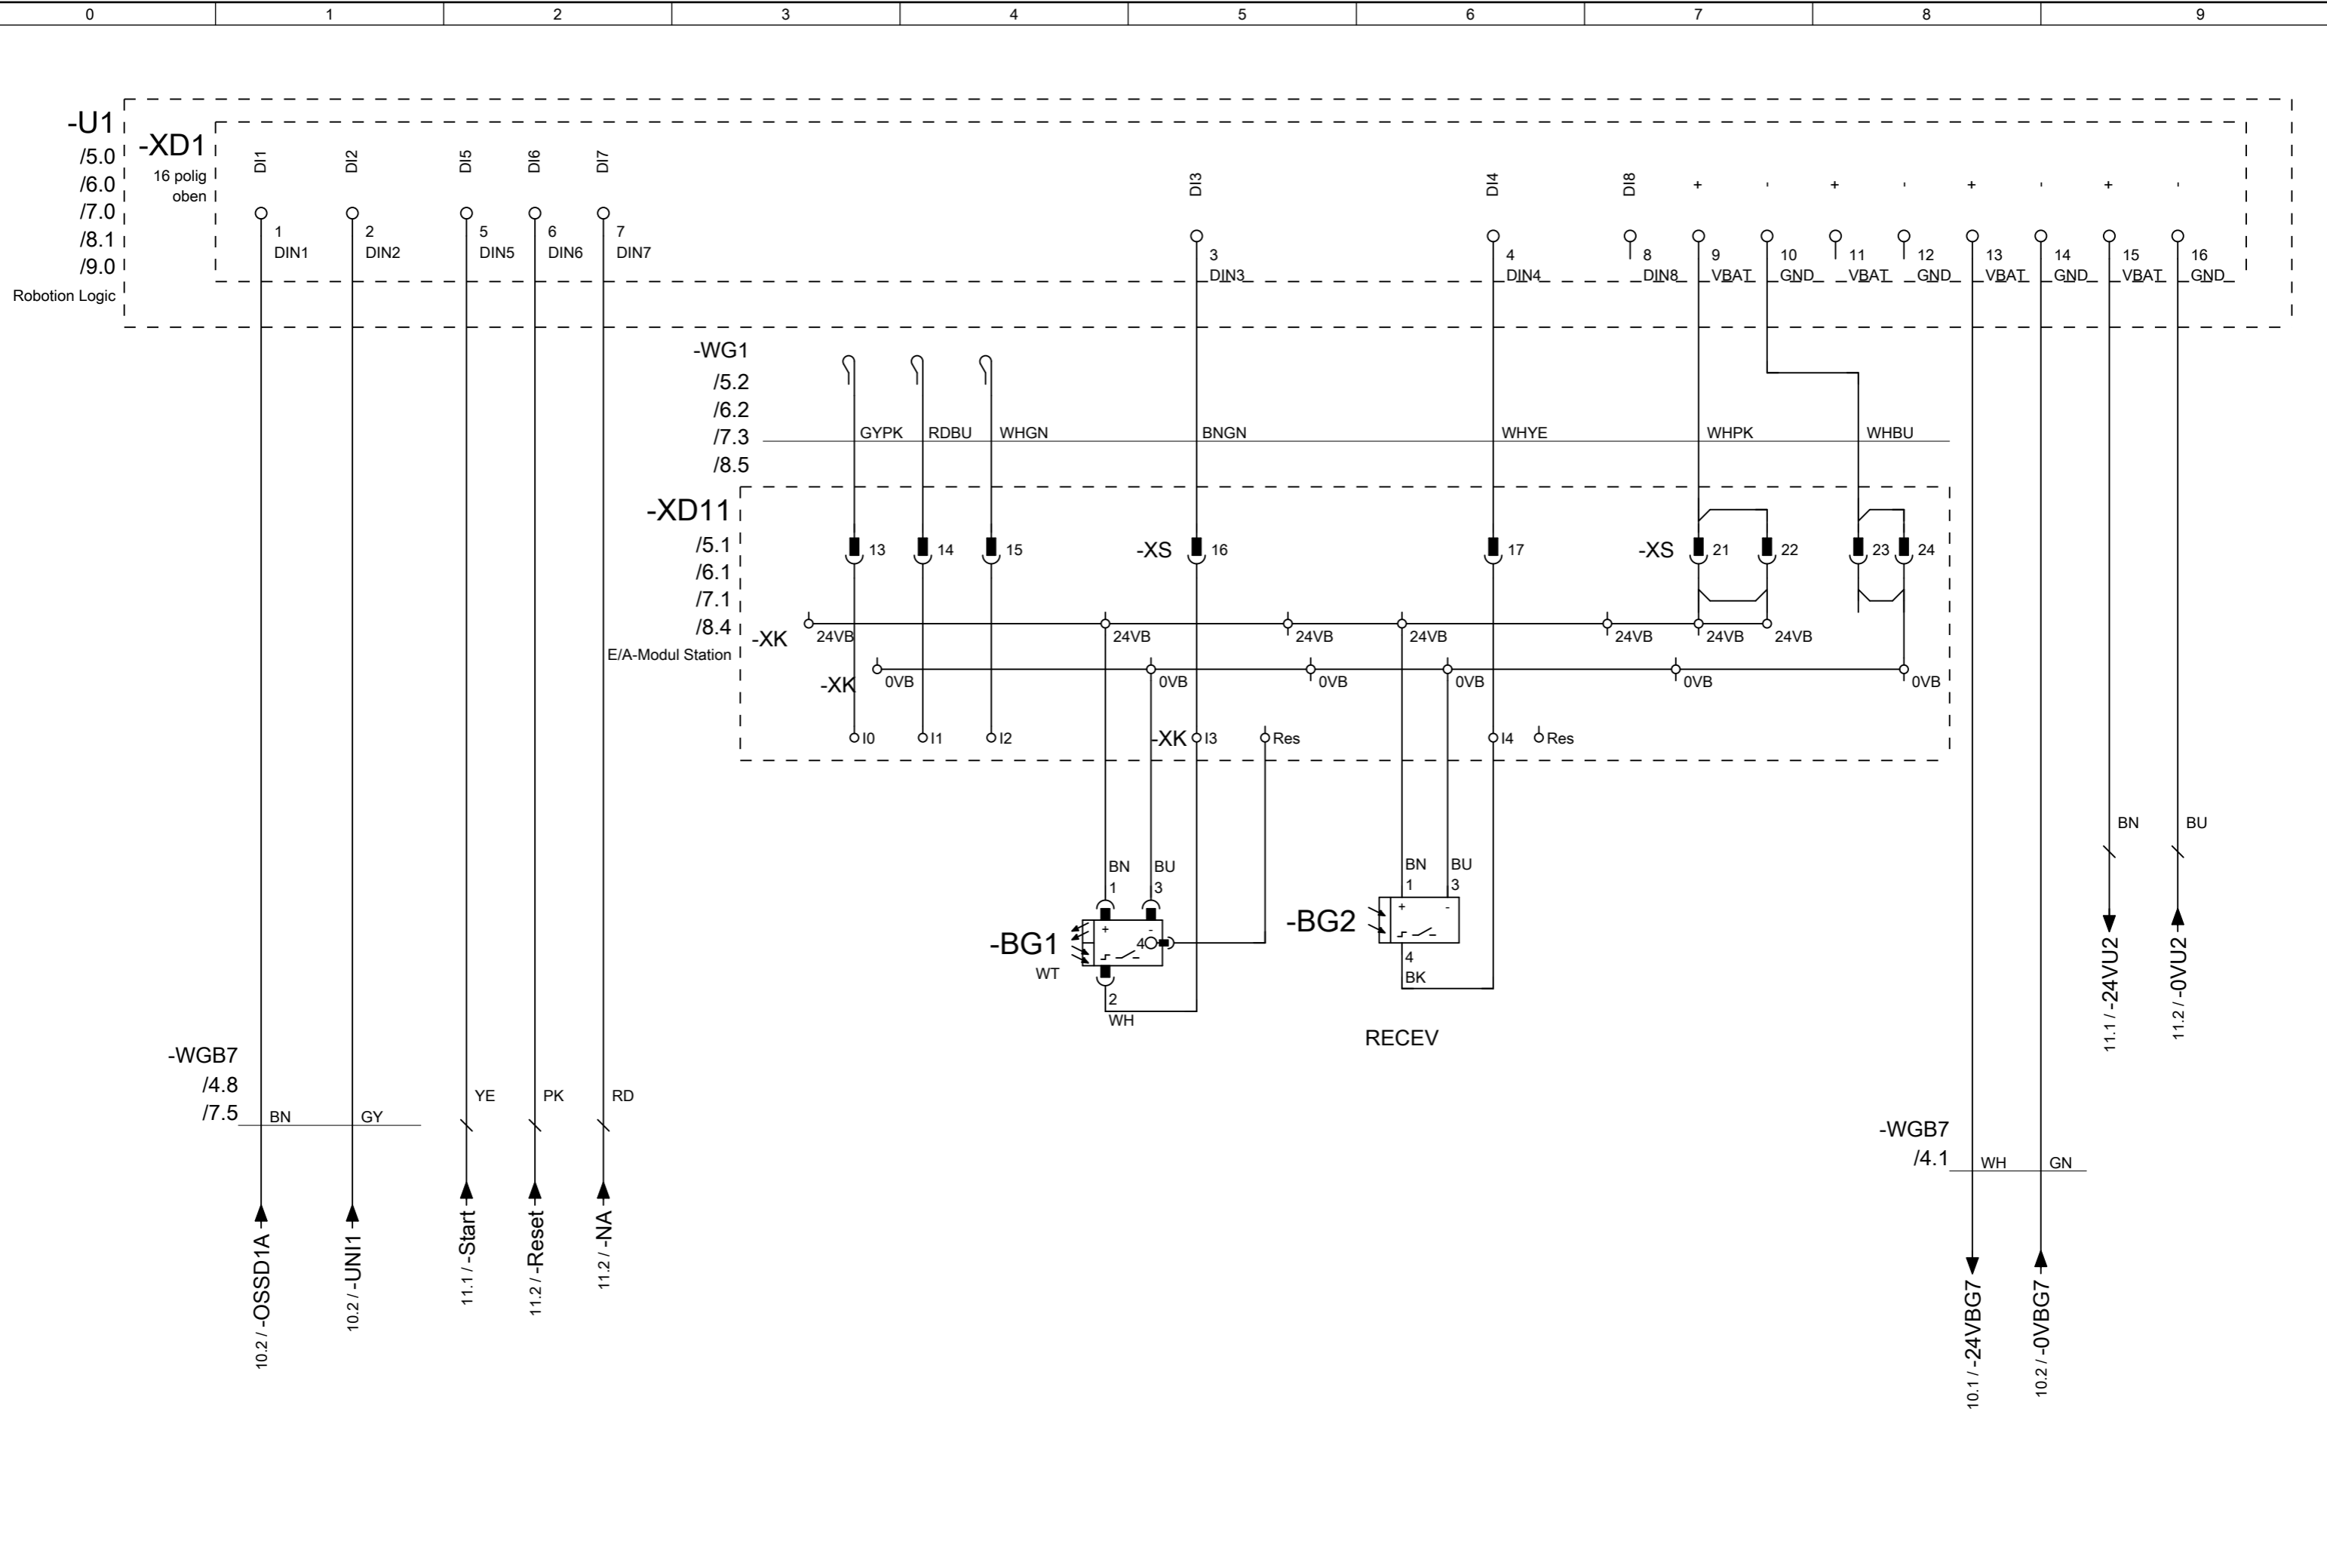

Diese Zeichnung ist Eigentum der Festo Didactic SE