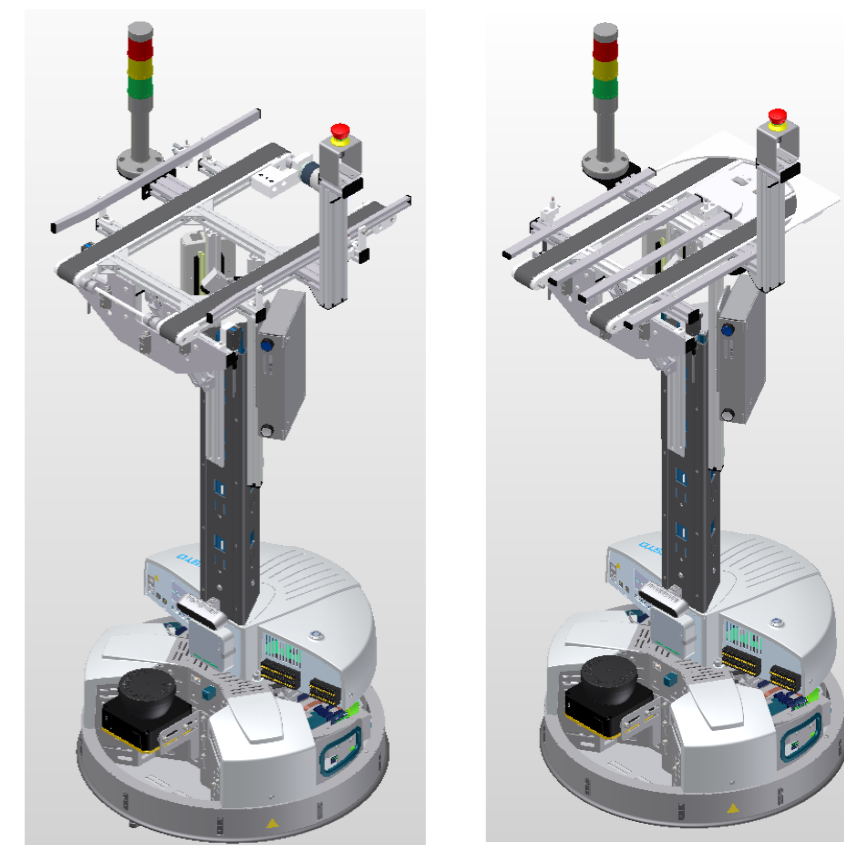

## Schaltungsunterlagen

Bezeichnung: Robotino 4

Kunde:

Anlagenkennzeichen Rob Robotino

Variante

Bemerkung:

letzte Änderung: 29.11.2021

Druckdatum: 29.11.2021

Titel- / Deckblatt

S-Nr.			
PSP / DPJ	VN	= Rob	Robotino
		+	
			Seite 1 von 12

Diese Zeichnung ist Eigentum der Festo Didactic SE

Diese Zeichnung ist Eigentum der Festo Didactic SE

Meldeleuchte  
gelb

Reset