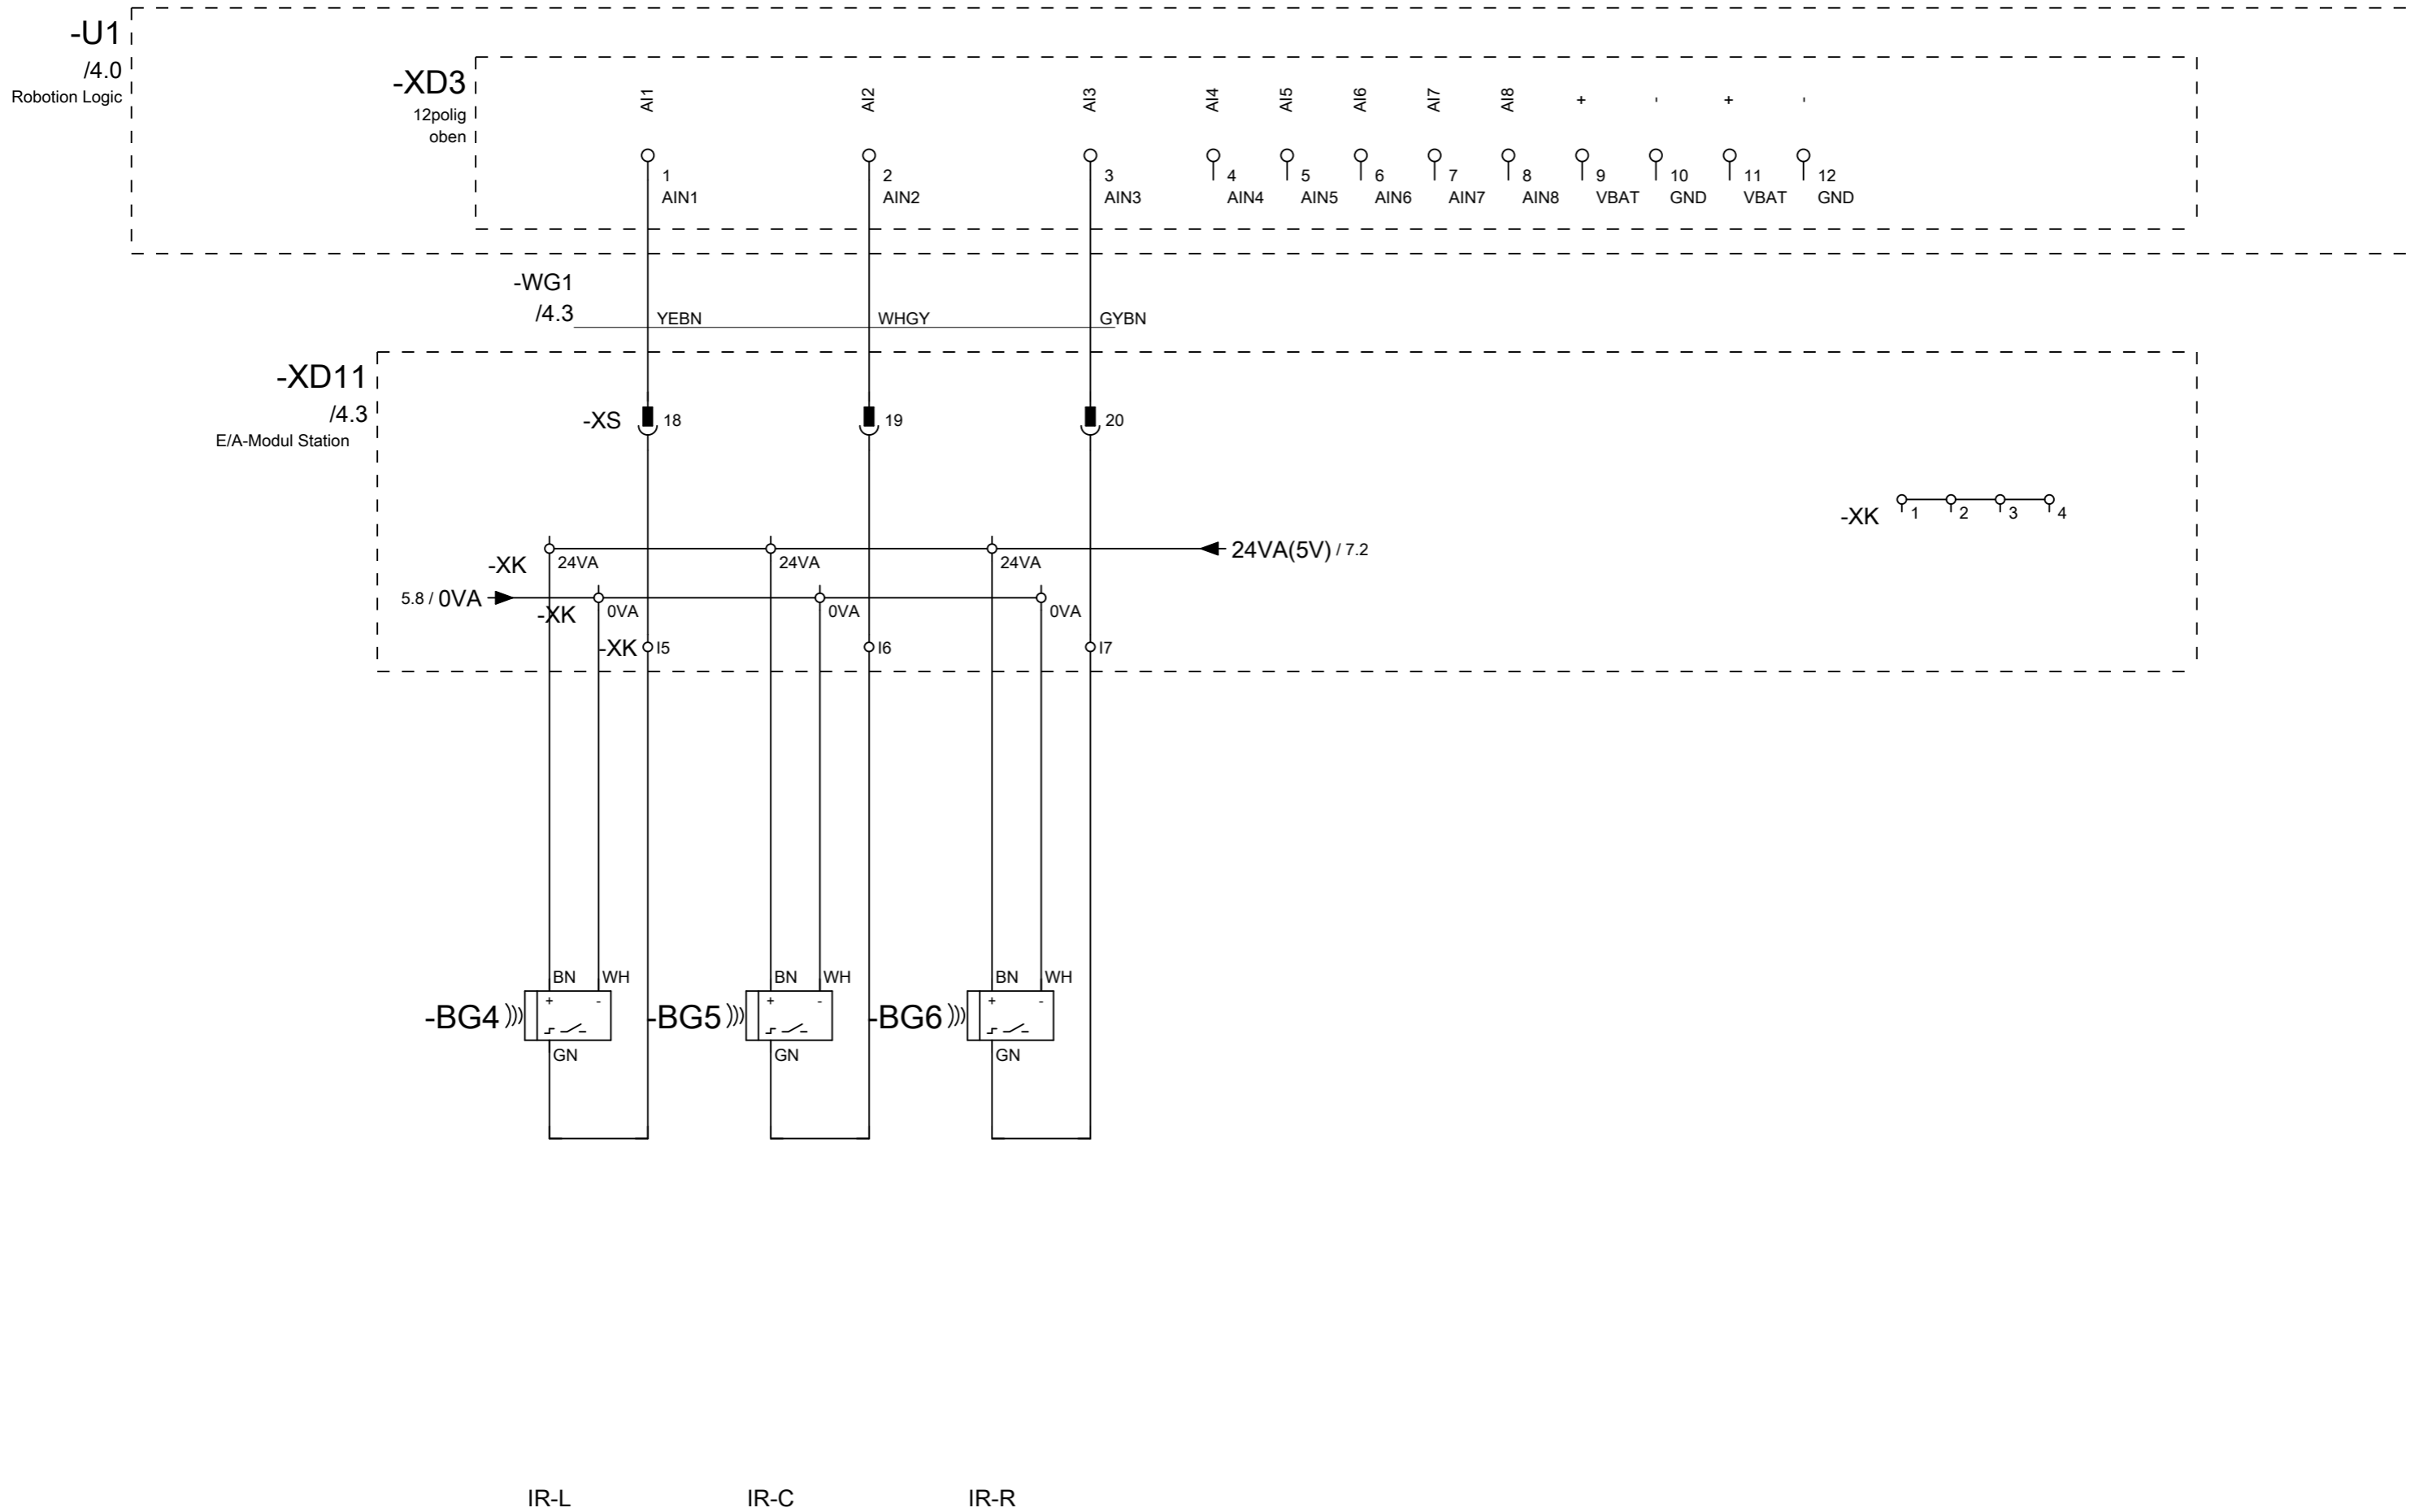

Meldeleuchte  
rot

Meldeleuchte  
grün

Diese Zeichnung ist Eigentum der Festo Didactic SE

Datum	29.11.2021	Festo Didactic SE
Bearb.	Schuhmacher	Rechbergstraße 3
Erst.	Schuhmacher	D-73770 Denkendorf
Ze.Nr.	N:	F: