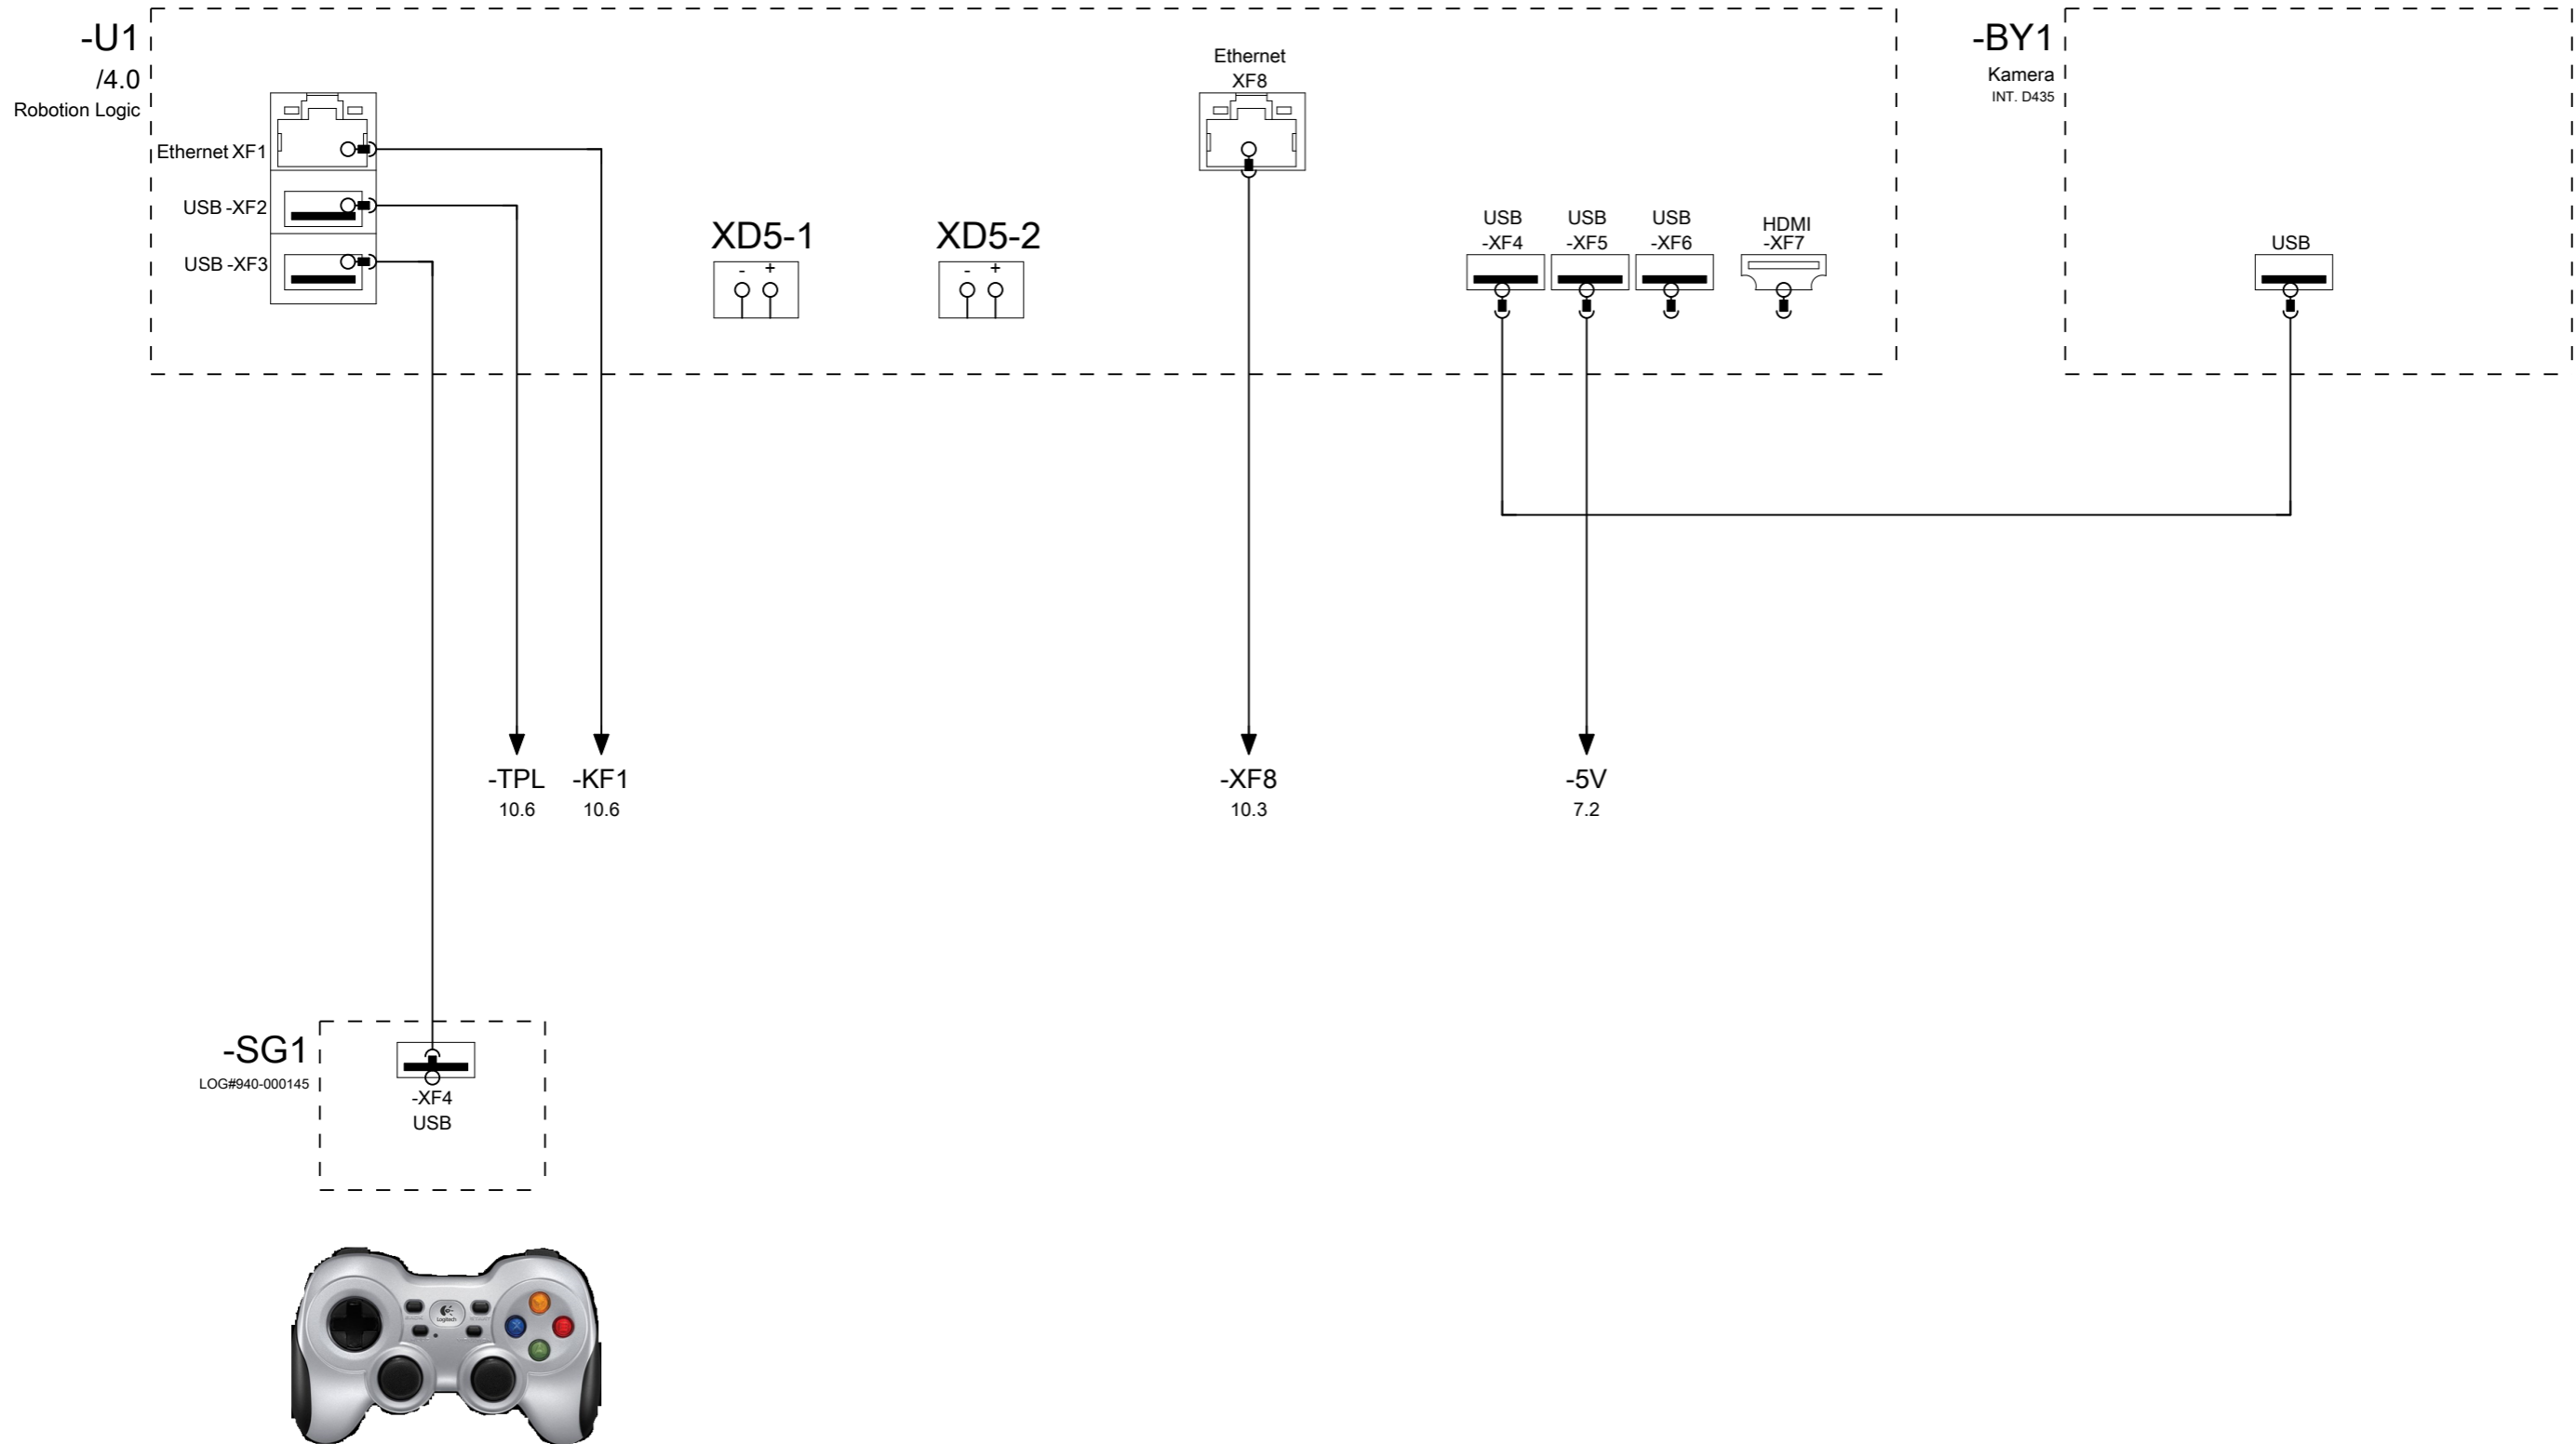

Band

**-XMA1**

**-MA1**  
WT

Band

Kiste

WT

<7

9>>

Datum	29.11.2021	Festo Didactic SE
Bearb.	Schuhmacher	Rechbergstraße 3
Erst.	Schuhmacher	D-73770 Denkendorf
Ze.Nr.	N:	F:

Motor & 5V

S-Nr.	
PSP / DPJ	VN

= Rob	Robotino	Seite 8
+		von 12

Diese Zeichnung ist Eigentum der Festo Didactic SE