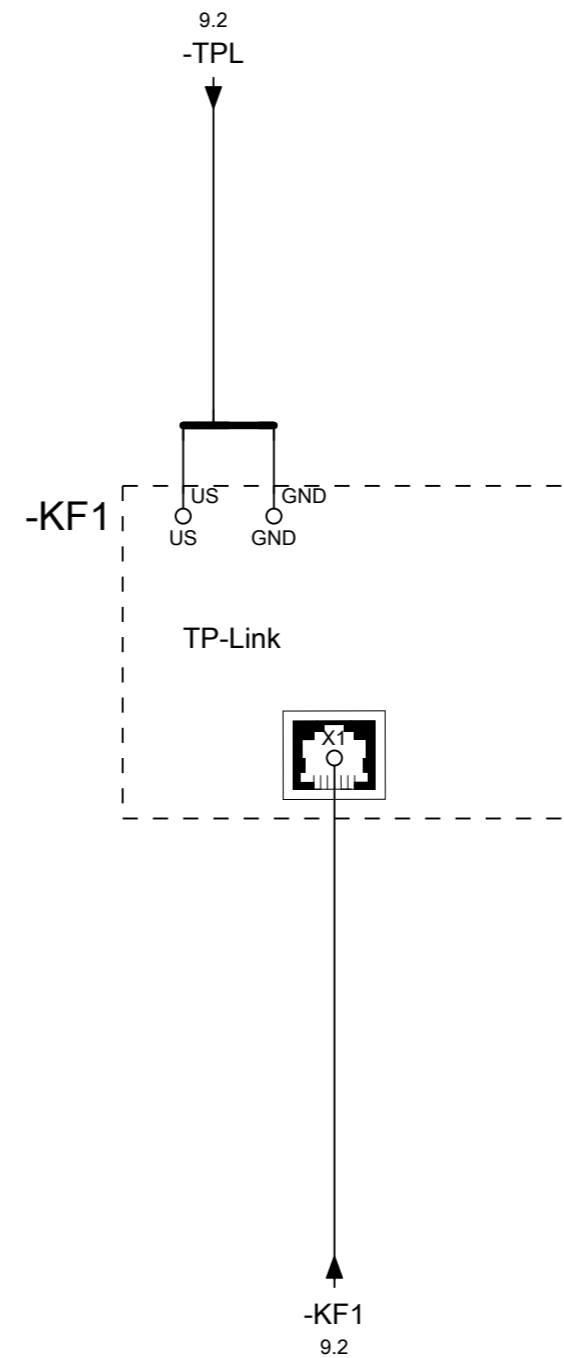

Datum	29.11.2021	Festo Didactic SE
Bearb.	Schuhmacher	Reichbergstraße 3
Erst.	Schuhmacher	D-73770 Denkendorf
Ze.Nr.	N:	F:

Robotino Logic

S-Nr.	
PSP / DPJ	VN

= Rob	Robotino	Seite 9
+		von 12

Diese Zeichnung ist Eigentum der Festo Didactic SE